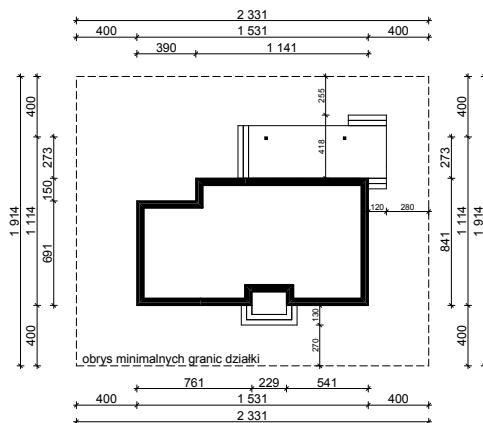

WERSJA PODSTAWOWA