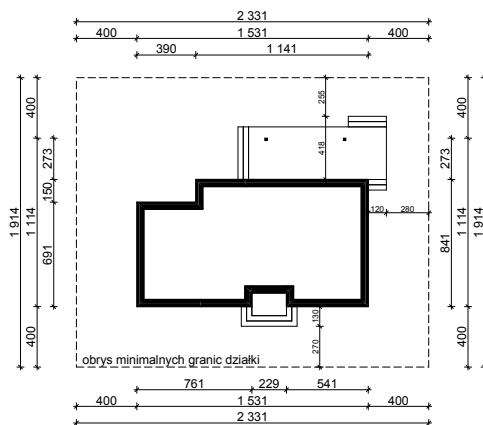

## OBRYŚ PARTERU BUDYNKU TYP E-161

Skala 1:500

Autor Projektu:

**E-DOMY.PL Sp. z o.o. Sp. K.**

ul. Powsińska 75 lok.82, 02-903 Warszawa

UWAGA:

W celu zachowania skali, rysunek należy drukować bez funkcji dopasowania, na arkuszu w formacie A4