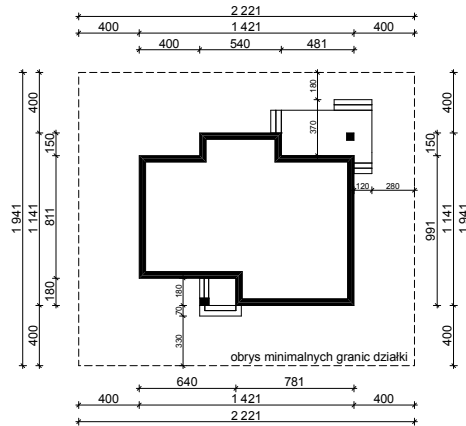

WERSJA PODSTAWOWA

WERSJA LUSTRZANA

OBRYŚ PARTERU BUDYNKU TYP **E-236**

Skala **1:500**

Autor Projektu:

E-DOMY.PL Sp. z o.o. Sp. K.

ul. Powsińska 75 lok.82, 02-903 Warszawa

UWAGA:

W celu zachowania skali, rysunek należy drukować bez funkcji dopasowania, na arkuszu w formacie A4