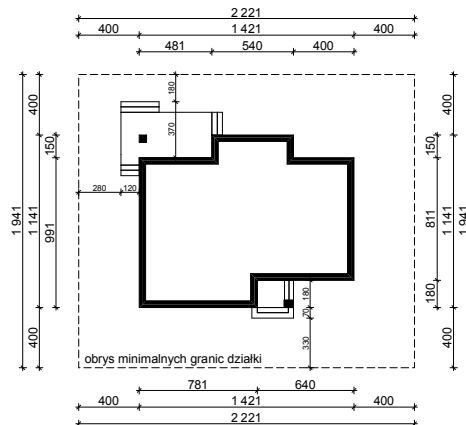

WERSJA PODSTAWOWA

WERSJA LUSTRZANA

OBRYŚ PARTERU BUDYNKU TYP **E-236**

Skala **1:500**

Autor Projektu:

E-DOMY.PL Sp. z o.o. Sp. K.

ul. Powsińska 75 lok.82, 02-903 Warszawa

UWAGA:

W celu zachowania skali, rysunek należy drukować bez funkcji dopasowania, na arkuszu w formacie A4