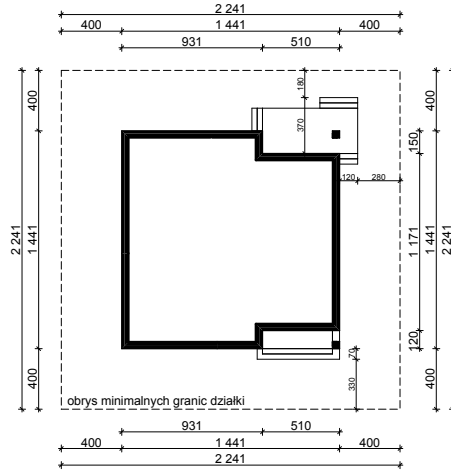

WERSJA PODSTAWOWA

WERSJA LUSTRZANA

OBRYŚ PARTERU BUDYNKU TYP **E-230**

Skala **1:500**

Autor Projektu:

E-DOMY.PL Sp. z o.o. Sp. K.

ul. Powsińska 75 lok.82, 02-903 Warszawa

UWAGA:

W celu zachowania skali, rysunek należy drukować bez funkcji dopasowania, na arkuszu w formacie A4