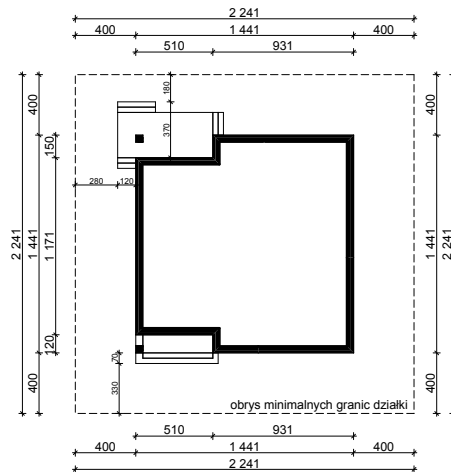

WERSJA PODSTAWOWA

WERSJA LUSTRZANA

OBRYŚ PARTERU BUDYNKU TYP **E-230**

Skala **1:500**

Autor Projektu:

E-DOMY.PL Sp. z o.o. Sp. K.

ul. Powsińska 75 lok.82, 02-903 Warszawa

UWAGA:

W celu zachowania skali, rysunek należy drukować bez funkcji dopasowania, na arkuszu w formacie A4