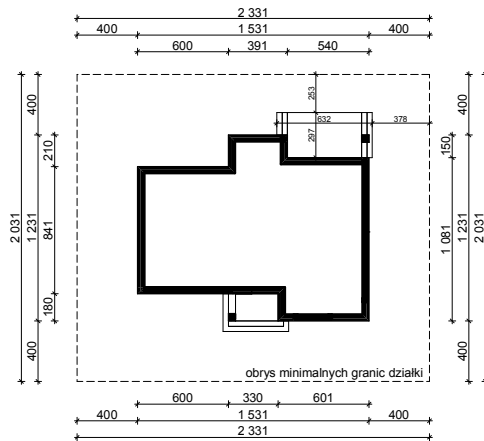

WERSJA PODSTAWOWA