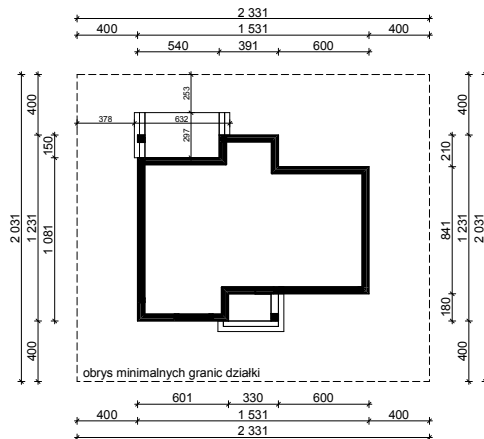

## OBRYŚ PARTERU BUDYNKU TYP **E-211**

Skala **1:500**

Autor Projektu:

**E-DOMY.PL Sp. z o.o. Sp. K.**

ul. Powsińska 75 lok.82, 02-903 Warszawa

UWAGA:

W celu zachowania skali, rysunek należy drukować bez funkcji dopasowania, na arkuszu w formacie A4