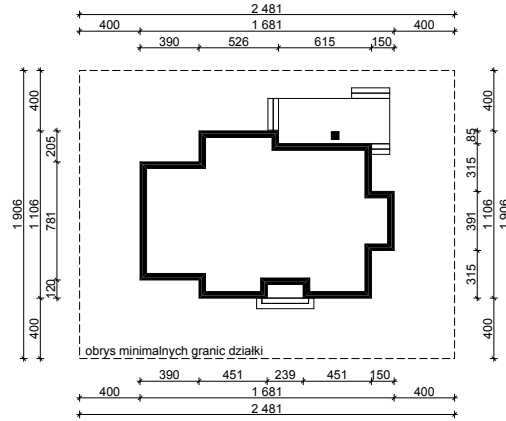

WERSJA PODSTAWOWA

WERSJA LUSTRZANA

OBRYŚ PARTERU BUDYNKU TYP **E-197**

Skala **1:500**

Autor Projektu:

E-DOMY.PL Sp. z o.o. Sp. K.

ul. Powsińska 75 lok.82, 02-903 Warszawa

UWAGA:

W celu zachowania skali, rysunek należy drukować bez funkcji dopasowania, na arkuszu w formacie A4