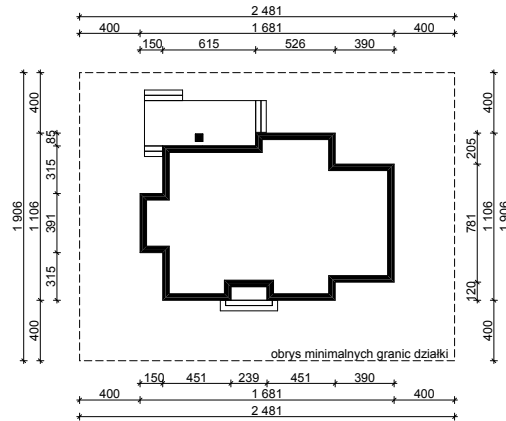

WERSJA PODSTAWOWA

WERSJA LUSTRZANA

OBRYŚ PARTERU BUDYNKU TYP **E-197**

Skala **1:500**

Autor Projektu:

E-DOMY.PL Sp. z o.o. Sp. K.

ul. Powsińska 75 lok.82, 02-903 Warszawa

UWAGA:

W celu zachowania skali, rysunek należy drukować bez funkcji dopasowania, na arkuszu w formacie A4