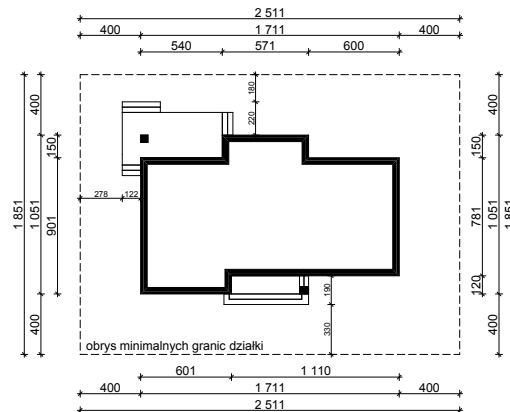

WERSJA PODSTAWOWA

WERSJA LUSTRZANA

OBRYS PARTERU BUDYNKU TYP **E-195**

Skala **1:500**

Autor Projektu:

E-DOMY.PL Sp. z o.o. Sp. K.

ul. Powsińska 75 lok.82, 02-903 Warszawa

UWAGA:

W celu zachowania skali, rysunek należy drukować bez funkcji dopasowania, na arkuszu w formacie A4