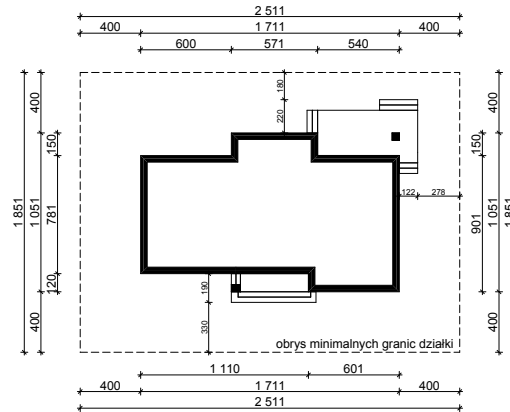

WERSJA PODSTAWOWA

WERSJA LUSTRZANA

OBRYS PARTERU BUDYNKU TYP **E-195**

Skala **1:500**

Autor Projektu:

E-DOMY.PL Sp. z o.o. Sp. K.

ul. Powsińska 75 lok.82, 02-903 Warszawa

UWAGA:

W celu zachowania skali, rysunek należy drukować bez funkcji dopasowania, na arkuszu w formacie A4