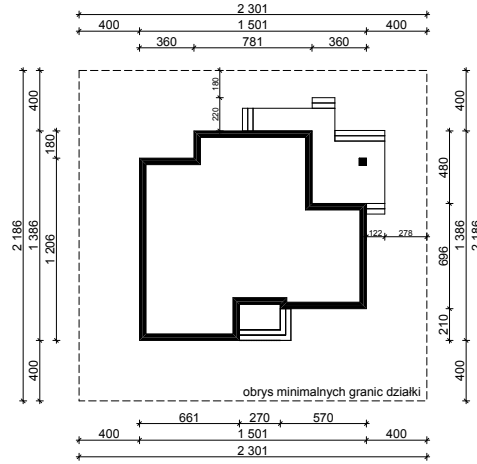

WERSJA PODSTAWOWA