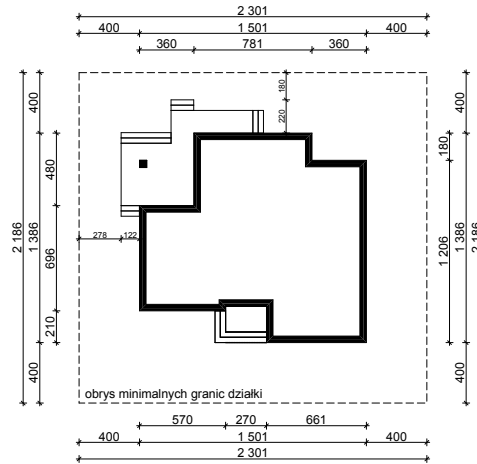

## OBRYŚ PARTERU BUDYNKU TYP **E-187**

Skala **1:500**

Autor Projektu:

**E-DOMY.PL Sp. z o.o. Sp. K.**

ul. Powsińska 75 lok.82, 02-903 Warszawa

UWAGA:

W celu zachowania skali, rysunek należy drukować bez funkcji dopasowania, na arkuszu w formacie A4