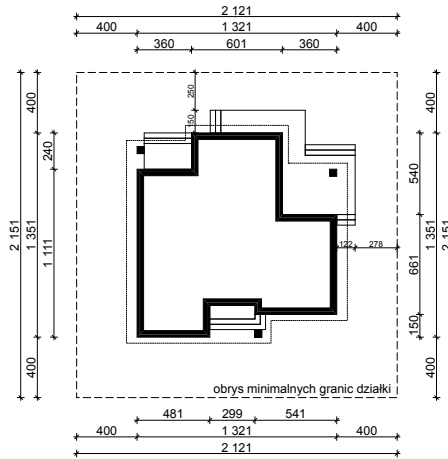

WERSJA PODSTAWOWA

WERSJA LUSTRZANA

OBRYŚ PARTERU BUDYNKU TYP **E-167**

Skala **1:500**

Autor Projektu:

E-DOMY.PL Sp. z o.o. Sp. K.

ul. Powsińska 75 lok.82, 02-903 Warszawa

UWAGA:

W celu zachowania skali, rysunek należy drukować bez funkcji dopasowania, na arkuszu w formacie A4