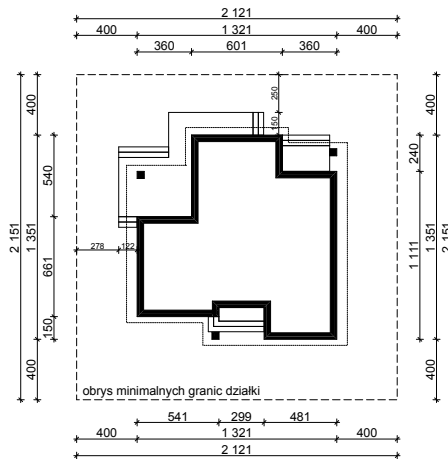

WERSJA PODSTAWOWA

WERSJA LUSTRZANA

OBRYŚ PARTERU BUDYNKU TYP **E-167**

Skala **1:500**

Autor Projektu:

E-DOMY.PL Sp. z o.o. Sp. K.

ul. Powsińska 75 lok.82, 02-903 Warszawa

UWAGA:

W celu zachowania skali, rysunek należy drukować bez funkcji dopasowania, na arkuszu w formacie A4