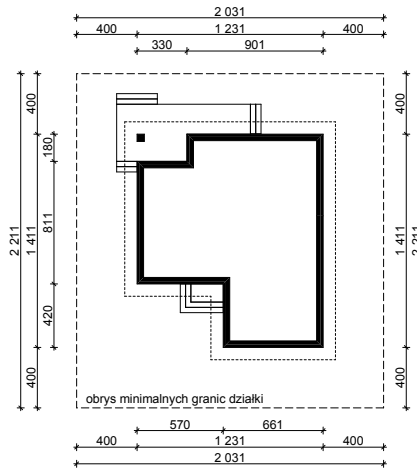

WERSJA PODSTAWOWA

WERSJA LUSTRZANA

OBRYS PARTERU BUDYNKU TYP **E-165**

Skala 1:500

Autor Projektu:

E-DOMY.PL Sp. z o.o. Sp. K.

ul. Powsińska 75 lok.82, 02-903 Warszawa

UWAGA:

W celu zachowania skali, rysunek należy drukować bez funkcji dopasowania, na arkuszu w formacie A4