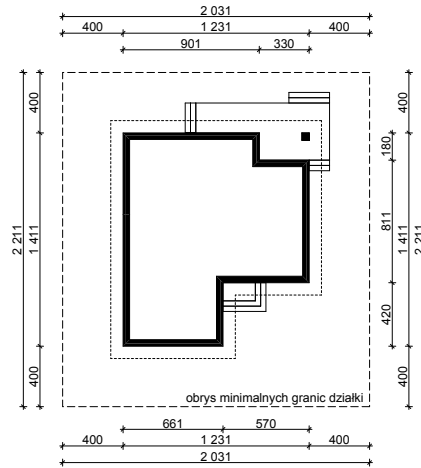

WERSJA PODSTAWOWA

WERSJA LUSTRZANA

OBRYS PARTERU BUDYNKU TYP **E-165**

Skala 1:500

Autor Projektu:

E-DOMY.PL Sp. z o.o. Sp. K.

ul. Powsińska 75 lok.82, 02-903 Warszawa

UWAGA:

W celu zachowania skali, rysunek należy drukować bez funkcji dopasowania, na arkuszu w formacie A4