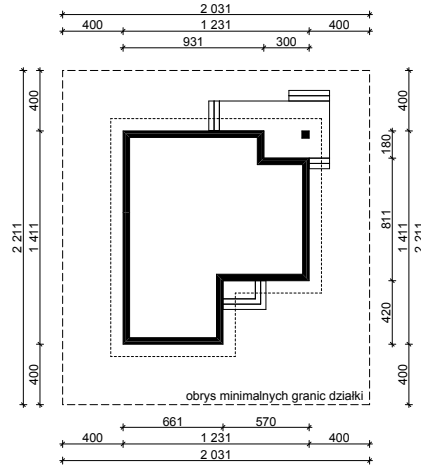

WERSJA PODSTAWOWA

WERSJA LUSTRZANA

OBRYS PARTERU BUDYNKU TYP **E-164**

Skala 1:500

Autor Projektu:

E-DOMY.PL Sp. z o.o. Sp. K.

ul. Powsińska 75 lok.82, 02-903 Warszawa

UWAGA:

W celu zachowania skali, rysunek należy drukować bez funkcji dopasowania, na arkuszu w formacie A4