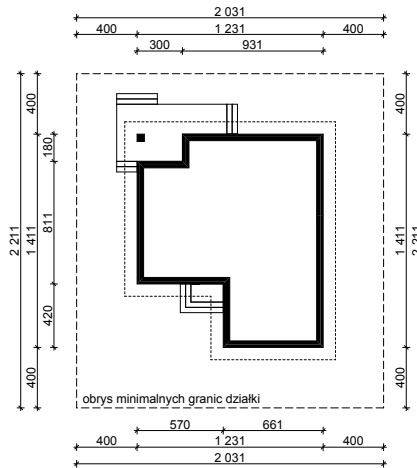

WERSJA PODSTAWOWA

WERSJA LUSTRZANA

OBRYS PARTERU BUDYNKU TYP **E-164**

Skala 1:500

Autor Projektu:

E-DOMY.PL Sp. z o.o. Sp. K.

ul. Powsińska 75 lok.82, 02-903 Warszawa

UWAGA:

W celu zachowania skali, rysunek należy drukować bez funkcji dopasowania, na arkuszu w formacie A4