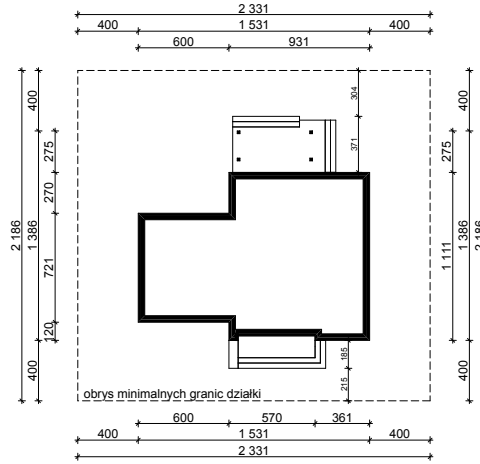

WERSJA PODSTAWOWA

WERSJA LUSTRZANA

OBRYS PARTERU BUDYNKU TYP **E-145**

Skala **1:500**

Autor Projektu:

E-DOMY.PL Sp. z o.o. Sp. K.

ul. Powsińska 75 lok.82, 02-903 Warszawa

UWAGA:

W celu zachowania skali, rysunek należy drukować bez funkcji dopasowania, na arkuszu w formacie A4