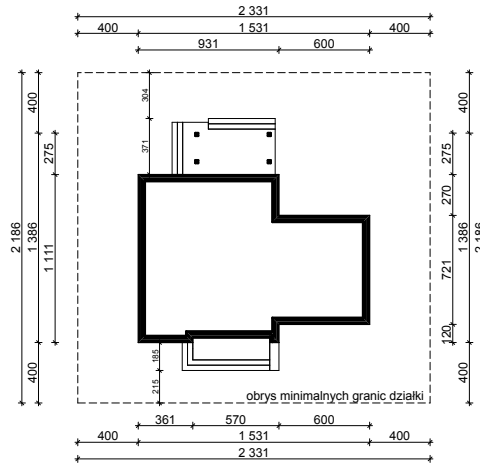

WERSJA PODSTAWOWA

WERSJA LUSTRZANA

OBRYS PARTERU BUDYNKU TYP **E-145**

Skala **1:500**

Autor Projektu:

E-DOMY.PL Sp. z o.o. Sp. K.

ul. Powsińska 75 lok.82, 02-903 Warszawa

UWAGA:

W celu zachowania skali, rysunek należy drukować bez funkcji dopasowania, na arkuszu w formacie A4