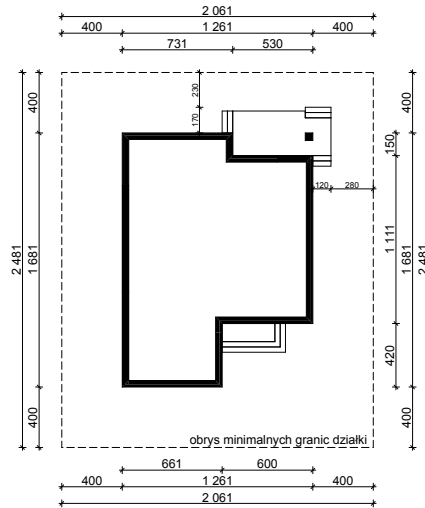

WERSJA PODSTAWOWA