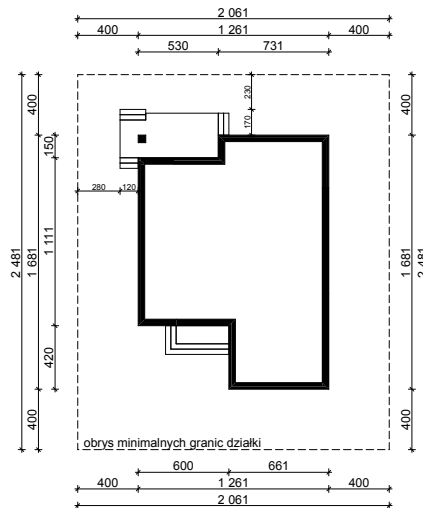

## OBRYŚ PARTERU BUDYNKU TYP **E-141**

Skala 1:500

Autor Projektu:

**E-DOMY.PL Sp. z o.o. Sp. K.**

ul. Powsińska 75 lok.82, 02-903 Warszawa

UWAGA:

W celu zachowania skali, rysunek należy drukować bez funkcji dopasowania, na arkuszu w formacie A4