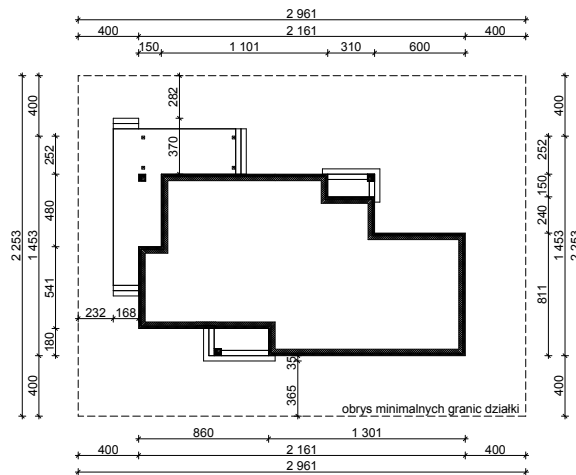

WERSJA PODSTAWOWA

WERSJA LUSTRANA

OBRYŚ PARTERU BUDYNKU TYP E-136

Skala 1:500

Autor Projektu:

E-DOMY.PL Sp. z o.o. Sp. K.

ul. Powsińska 75 lok.82, 02-903 Warszawa

UWAGA:

W celu zachowania skali, rysunek należy drukować bez funkcji dopasowania, na arkuszu w formacie A4