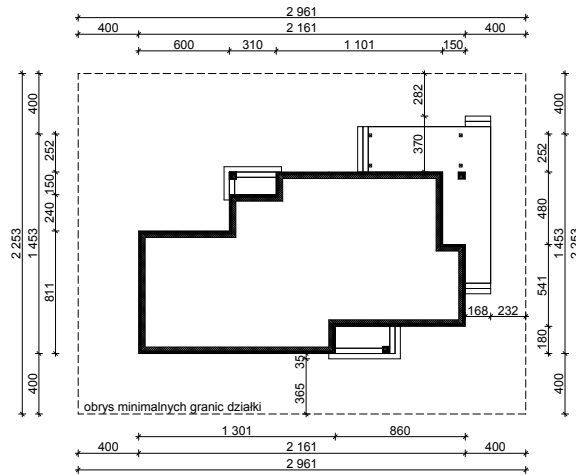

WERSJA PODSTAWOWA

WERSJA LUSTRANA

OBRYŚ PARTERU BUDYNKU TYP E-136

Skala 1:500

Autor Projektu:

E-DOMY.PL Sp. z o.o. Sp. K.

ul. Powsińska 75 lok.82, 02-903 Warszawa

UWAGA:

W celu zachowania skali, rysunek należy drukować bez funkcji dopasowania, na arkuszu w formacie A4