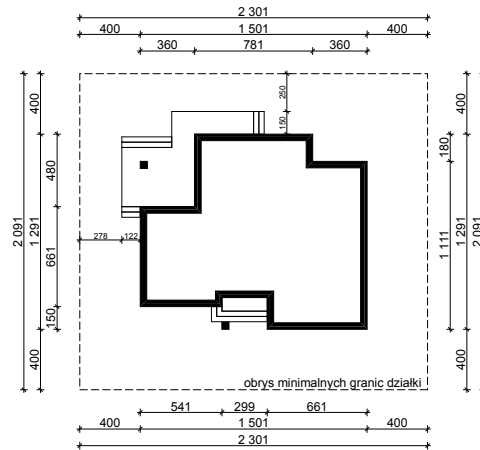

WERSJA PODSTAWOWA

WERSJA LUSTRZANA

OBRYS PARTERU BUDYNKU TYP **E-128**

Skala 1:500

Autor Projektu:

E-DOMY.PL Sp. z o.o. Sp. K.

ul. Powsińska 75 lok.82, 02-903 Warszawa

UWAGA:

W celu zachowania skali, rysunek należy drukować bez funkcji dopasowania, na arkuszu w formacie A4