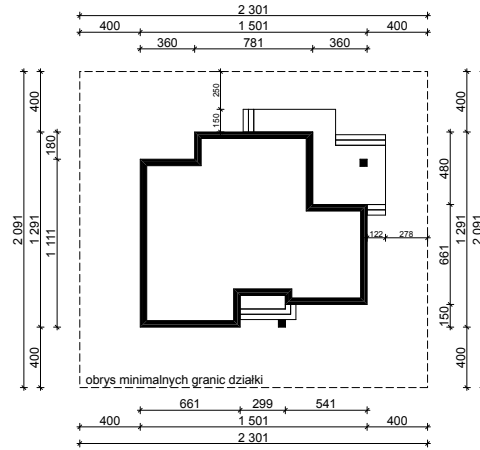

WERSJA PODSTAWOWA

WERSJA LUSTRZANA

OBRYS PARTERU BUDYNKU TYP **E-128**

Skala 1:500

Autor Projektu:

E-DOMY.PL Sp. z o.o. Sp. K.

ul. Powsińska 75 lok.82, 02-903 Warszawa

UWAGA:

W celu zachowania skali, rysunek należy drukować bez funkcji dopasowania, na arkuszu w formacie A4